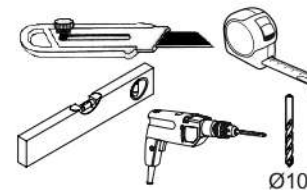

ERODIN 130

KÓD	DIMENZIÓ				CSOMAG
002	1254	200	16	1	1/1
003	1252	204	22	1	1/1
KIEGÉSZÍTŐK				1	1/1

x6 f1 Ø 8x30mm	
x2 g2	
x2 e19 Ø6x9 mm	
x2 e3 Ø6x13 mm	
x1 z1	
x2 f3 Ø10x50 mm	
x5 e1 Ø 7x50mm	
x2 p17 Ø5x60 mm	