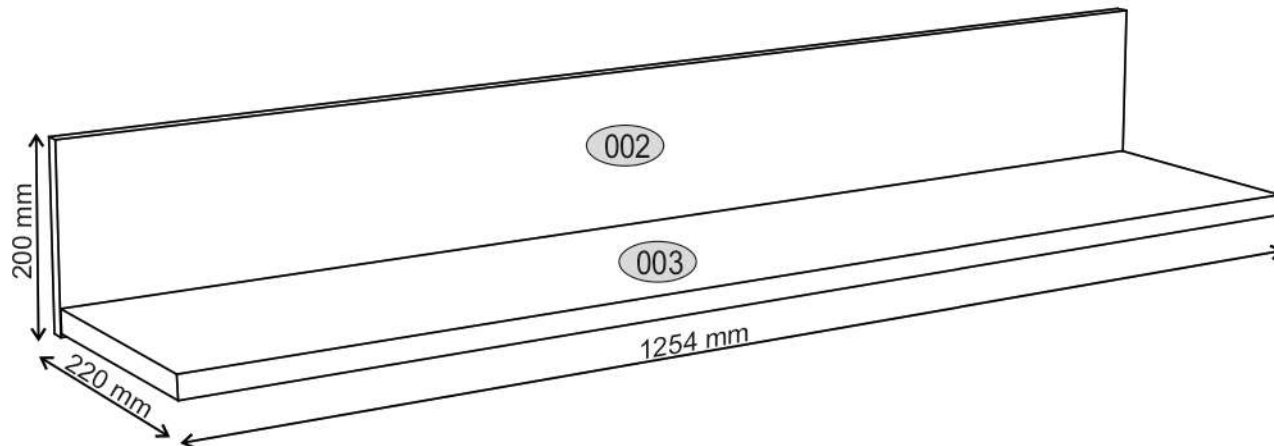

ERODIN 130

KÓD	DIMENZIÓ				CSOMAG
002	1254	200	16	1	1/1
003	1252	204	22	1	1/1
KIEGÉSZÍTŐK				1	1/1

x6 f1 Ø 8x30mm	
x2 g2	
x2 e19 Ø6x9 mm	
x2 e3 Ø6x13 mm	
x1 z1	
x2 f3 Ø10x50 mm	
x5 e1 Ø 7x50mm	
x2 p17 Ø5x60 mm	